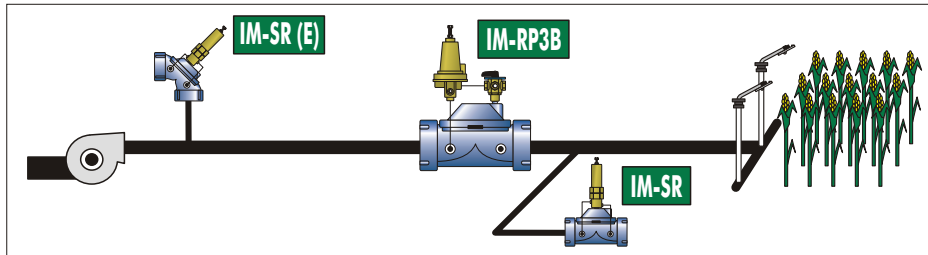

быстрый Сброс / Quick Relief / Alívio Rápido / Décharge Rapide

	Код	Ø		Евро
		mm	Дюйм	
 THREADED TARAUDE  Нарезной ROSCADO	IMISR000001*M	25	1"	
	IMISR001"1/4M	32	1"¼	
	IMISR001"1/2M	40	1"½	
	IMISR000002*M	50	2"	
	IMISR00002*EM	50	2"	
	IMISR002"1/2M	65	2"½	
	IMISR00003*AM	80	3"	
	IMISR00003*CM	80	3"	
	IMISR00003*EM	80	3"	
	IMISR00003*FM	80	3"	
	IMISR00004*FM	100	4"	

	Код	Ø		Евро
		mm	Дюйм	
 FLANGED BRIDES  Фланцевый BRIDADO	IMISR0000050F	50	2"	
	IMISR0000065F	65	2"½	
	IMISR0000080F	80	3"	
	IMISR000080PF	80	3"	
	IMISR000080EF	80	3"	
	IMISR0000100F	100	4"	
	IMISR000100EF	100	4"	
	IMISR0000125F	125	5"	
	IMISR0000150F	150	6"	
	IMISR0000200F	200	8"	
	IMISR0000250F	250	10"	
	IMISR0000300F	300	12"	
	Ø 350-400-500 (14"-16"-20")			

Стандарт 1,0 ÷ 10,0 bar  
Дополнительно 1,5 ÷ 22,0 bar  
PN25

Помповый контроль / Pump Control / Control de Bomba / Contrôle de Pompe

	Код	Ø		Евро
		mm	Дюйм	

	Код	Ø		Евро
		mm	Дюйм	
 FLANGED BRIDES  Фланцевый BRIDADO	IMICP0000050F	50	2"	
	IMICP0000065F	65	2"½	
	IMICP0000080F	80	3"	
	IMICP000080PF	80	3"	
	IMICP000080EF	80	3"	
	IMICP0000100F	100	4"	
	IMICP000100EF	100	4"	
	IMICP0000125F	125	5"	
	IMICP0000150F	150	6"	
	IMICP0000200F	200	8"	
	IMICP0000250F	250	10"	
	IMICP0000300F	300	12"	
	Ø 350-400-500 (14"-16"-20")			