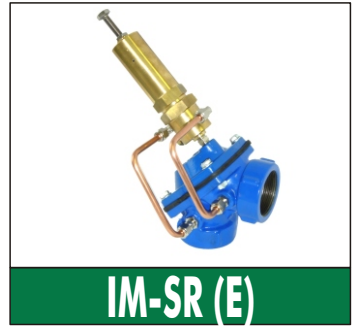

быстрый Сброс / Quick Relief / Alívio Rápido / Décharge Rapide

	Код	Ø		Евро
		mm	Дюйм	
 THREADED TARAUDE  Нарезной ROSCADO	IMISR000001*M	25	1"	
	IMISR001"1/4M	32	1"¼	
	IMISR001"1/2M	40	1"½	
	IMISR000002*M	50	2"	
	IMISR00002*EM	50	2"	
	IMISR002"1/2M	65	2"½	
	IMISR00003*AM	80	3"	
	IMISR00003*CM	80	3"	
	IMISR00003*EM	80	3"	
	IMISR00003*FM	80	3"	
	IMISR00004*FM	100	4"	

	Код	Ø		Евро
		mm	Дюйм	
 FLANGED BRIDES  Фланцевый BRIDADO	IMISR0000050F	50	2"	
	IMISR0000065F	65	2"½	
	IMISR0000080F	80	3"	
	IMISR000080PF	80	3"	
	IMISR000080EF	80	3"	
	IMISR0000100F	100	4"	
	IMISR000100EF	100	4"	
	IMISR0000125F	125	5"	
	IMISR0000150F	150	6"	
	IMISR0000200F	200	8"	
	IMISR0000250F	250	10"	
	IMISR0000300F	300	12"	
	Ø 350-400-500 (14"-16"-20")			

Стандарт 1,0 ÷ 10,0 bar  
Дополнительно 1,5 ÷ 22,0 bar  
PN25

Помповый контроль / Pump Control / Control de Bomba / Contrôle de Pompe

	Код	Ø		Евро
		mm	Дюйм	

	Код	Ø		Евро
		mm	Дюйм	
 FLANGED BRIDES  Фланцевый BRIDADO	IMICP0000050F	50	2"	
	IMICP0000065F	65	2"½	
	IMICP0000080F	80	3"	
	IMICP000080PF	80	3"	
	IMICP000080EF	80	3"	
	IMICP0000100F	100	4"	
	IMICP000100EF	100	4"	
	IMICP0000125F	125	5"	
	IMICP0000150F	150	6"	
	IMICP0000200F	200	8"	
	IMICP0000250F	250	10"	
	IMICP0000300F	300	12"	
	Ø 350-400-500 (14"-16"-20")			