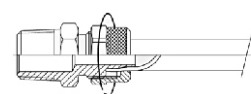

Фитинг для труб РЕ / Fittings for PE Tubing / Racores para Tubo PE / Raccords pour Tube PE

Код	Тип / Type / Tipo / Type	Дюйм-- - x Ø	Евро
RRADR1/8"MP64	Прямой / Connector / Recto / Droit	1/8" M Ø 6	
RRADR1/8"FP64	Прямой / Connector / Recto / Droit	1/8" F Ø 6	
RRADR1/8"MP86	Прямой / Connector / Recto / Droit	1/8" M Ø 8	
RRADR1/8"FP86	Прямой / Connector / Recto / Droit	1/8" F Ø 8	
RRADR1/4"MP64	Прямой / Connector / Recto / Droit	1/4" M Ø 6	
RRADR1/4"FP64	Прямой / Connector / Recto / Droit	1/4" F Ø 6	
RRADR1/4"MP86	Прямой / Connector / Recto / Droit	1/4" M Ø 8	
RRADR1/4"FP86	Прямой / Connector / Recto / Droit	1/4" F Ø 8	
RRADRCILM5P64	Прямой / Connector / Recto / Droit	M5 M Ø 6	
RRAGO1/8"MP64	Локтевой / Elbow / Codo / Coude	1/8" M Ø 6	
RRAGO1/8"MP86	Локтевой / Elbow / Codo / Coude	1/8" M Ø 8	
RRAGO1/4"MP64	Локтевой / Elbow / Codo / Coude	1/4" M Ø 6	
RRAGO1/4"MP86	Локтевой / Elbow / Codo / Coude	1/4" M Ø 8	
RRATE1/8"MP64	Тройник / Tee / Te / Te	1/8" M Ø 6	
RRATE1/8"MP86	Тройник / Tee / Te / Te	1/8" M Ø 8	
RRATE1/4"MP64	Тройник / Tee / Te / Te	1/4" M Ø 6	
RRATE1/4"MP86	Тройник / Tee / Te / Te	1/4" M Ø 8	
RRATEETP6X6X6	Тройник / Tee / Te / Te	Ø 6 x Ø 6 x Ø 6	
RRATEETP8X8X8	Тройник / Tee / Te / Te	Ø 8 x Ø 8 x Ø 8	
RRADRINTPE6X4	Объединенный / Equal union / Unión igual / Union égale	Ø 6 x Ø 6	
RRADRINTPE8X6	Объединенный / Equal union / Unión igual / Union égale	Ø 8 x Ø 8	

Стандартный Фитинг / Standard Fittings / Racores Estándar / Raccords Standard