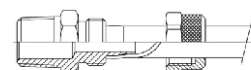

Фитинг для труб РЕ / Fittings for PE Tubing / Racores para Tubo PE / Raccords pour Tube PE

Код	Тип / Type / Tipo / Type	Дюйм-- - x Ø	Евро
RRADR1/8"MP64	Прямой / Connector / Recto / Droit	1/8" M Ø 6	
RRADR1/8"FP64	Прямой / Connector / Recto / Droit	1/8" F Ø 6	
RRADR1/8"MP86	Прямой / Connector / Recto / Droit	1/8" M Ø 8	
RRADR1/8"FP86	Прямой / Connector / Recto / Droit	1/8" F Ø 8	
RRADR1/4"MP64	Прямой / Connector / Recto / Droit	1/4" M Ø 6	
RRADR1/4"FP64	Прямой / Connector / Recto / Droit	1/4" F Ø 6	
RRADR1/4"MP86	Прямой / Connector / Recto / Droit	1/4" M Ø 8	
RRADR1/4"FP86	Прямой / Connector / Recto / Droit	1/4" F Ø 8	
RRADRCILM5P64	Прямой / Connector / Recto / Droit	M5 M Ø 6	
RRAGO1/8"MP64	Локтевой / Elbow / Codo / Coude	1/8" M Ø 6	
RRAGO1/8"MP86	Локтевой / Elbow / Codo / Coude	1/8" M Ø 8	
RRAGO1/4"MP64	Локтевой / Elbow / Codo / Coude	1/4" M Ø 6	
RRAGO1/4"MP86	Локтевой / Elbow / Codo / Coude	1/4" M Ø 8	
RRATE1/8"MP64	Тройник / Tee / Te / Te	1/8" M Ø 6	
RRATE1/8"MP86	Тройник / Tee / Te / Te	1/8" M Ø 8	
RRATE1/4"MP64	Тройник / Tee / Te / Te	1/4" M Ø 6	
RRATE1/4"MP86	Тройник / Tee / Te / Te	1/4" M Ø 8	
RRATEETP6X6X6	Тройник / Tee / Te / Te	Ø 6 x Ø 6 x Ø 6	
RRATEETP8X8X8	Тройник / Tee / Te / Te	Ø 8 x Ø 8 x Ø 8	
RRADRINTPE6X4	Объединенный / Equal union / Unión igual / Union égale	Ø 6 x Ø 6	
RRADRINTPE8X6	Объединенный / Equal union / Unión igual / Union égale	Ø 8 x Ø 8	

Стандартный Фитинг / Standard Fittings / Racores Estándar / Raccords Standard