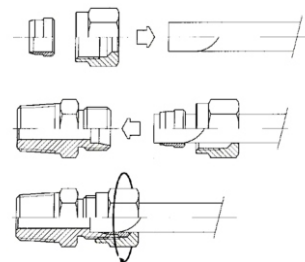

Фитинг для медных труб / Copper Tube Fittings / Racores para Tubo Cobre / Raccords pour Tube Cuivre

Код	Тип / Type / Tipo / Type	Дюйм- - X Ø	Евро
RRADR1/8"MR08	Прямой / Connector / Recto / Droit	1/8" M Ø 8	
RRADR1/8"FR08	Прямой / Connector / Recto / Droit	1/8" F Ø 8	
RRADR1/4"MR08	Прямой / Connector / Recto / Droit	1/4" M Ø 8	
RRADR1/4"FR08	Прямой / Connector / Recto / Droit	1/4" F Ø 8	
RRADR1/4"MR10	Прямой / Connector / Recto / Droit	1/4" M Ø 10	
RRADR1/4"FR10	Прямой / Connector / Recto / Droit	1/4" F Ø 10	
RRAGO1/8"MR08	Локтевой / Elbow / Codo / Coude	1/8" M Ø 8	
RRAGO1/4"MR08	Локтевой / Elbow / Codo / Coude	1/4" M Ø 8	
RRAGO1/4"MR10	Локтевой / Elbow / Codo / Coude	1/4" M Ø 10	
RRATE1/8"MR08	Тройник / Tee / Te / Te	1/8" M Ø 8x8	
RRATE1/4"MR08	Тройник / Tee / Te / Te	1/4" M Ø 8x8	
RRATE1/4"MR10	Тройник / Tee / Te / Te	1/4" M Ø 10x10	

RRA-OG

Трубы / Tubing / Tubos / Tuyaux

Код	Тип / Type / Tipo / Type	PN	Ø	Mt.	Евро
RRATUPEAD0604	PEAD черные / Black PEHD / PEAD negro / PEHD noir	16	Ø 6	100,0	
RRATUPEAD0806	PEAD черные / Black PEHD / PEAD negro / PEHD noir	16	Ø 8	100,0	
RRATURAME0008	медные / Copper / Cobre / Cuivre	25	Ø 8	1,0	
RRATURAME0010	Медные / Copper / Cobre / Cuivre	25	Ø 10	1,0	

TU-PE

TU-RA

Адапторы типа VICTAULIC / Victaulic Type Adaptors / Adaptadores Tipo Victaulic / Adapteurs Type Victaulic

Код	Тип / Type / Tipo / Type	Ø Дюйм-	Евро
RRVICJO0002"	Соединение для шлицевых Клапанов / Grooved valves coupling Acoplamiento para válvulas ranuradas / Raccord pour vannes victaulic	2"	
RRVICJO0003"		3"	
RRVICJO0004"		4"	
RRVICFLI002"	Фланцевый Адаптор / Flanged adaptor Adaptador bridado / Adapteur à bride	ISO PN16	2"
RRVICFLI003"		ISO PN16	3"
RRVICFLI004"		ISO PN16	4"
RRVICFLA002"		ANSI 150	2"
RRVICFLA003"		ANSI 150	3"
RRVICFLA004"		ANSI 150	4"

VIC-JO

VIC-FL