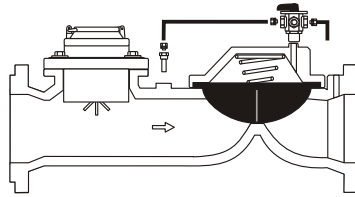

**IDR-CM4V**

**Стандарт** ISO PN16  
**Дополнительно** ISO PN10, ANSI 150, BS Table D

Фланцевый  
BRIDADO  
BRIDES

Код	Ø		L	Qn		Евро
	mm	дюйм		m³/h	l/s	
COIIDCM4V050F	50	2"	340	15.0	4.2	
COIIDCM4V080F	80	3"	440	40.0	11.1	
COIIDCM4V100F	100	4"	440	60.0	16.7	

**IDR-EL**

**Стандарт** ISO PN16  
**Дополнительно** ISO PN10, ANSI 150, BS Table D

Фланцевый  
BRIDADO  
BRIDES

Код	Ø		L	Qn		Евро
	mm	Дюйм		m³/h	l/s	
COIIDEL00050F	50	2"	340	15.0	4.2	
COIIDEL00080F	80	3"	440	40.0	11.1	
COIIDEL00100F	100	4"	440	60.0	16.7	