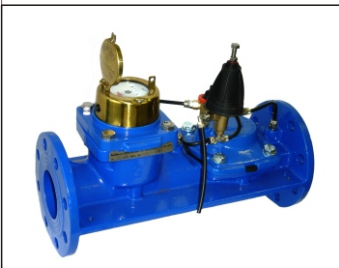

**IDR-CM4V**

**Стандарт** ISO PN16  
**Дополнительно** ISO PN10, ANSI 150, BS Table D

Фланцевый  
BRIDADO  
BRIDES

Код	Ø		L	Qn		Евро
	mm	дюйм		m³/h	l/s	
COIIDCM4V050F	50	2"	340	15.0	4.2	
COIIDCM4V080F	80	3"	440	40.0	11.1	
COIIDCM4V100F	100	4"	440	60.0	16.7	

**IDR-EL**

**Стандарт** ISO PN16  
**Дополнительно** ISO PN10, ANSI 150, BS Table D

Фланцевый  
BRIDADO  
BRIDES

Код	Ø		L	Qn		Евро
	mm	Дюйм		m³/h	l/s	
COIIDEL00050F	50	2"	340	15.0	4.2	
COIIDEL00080F	80	3"	440	40.0	11.1	
COIIDEL00100F	100	4"	440	60.0	16.7	

**Дополнительные функции / Additional Functions / Funciones Adicionales / Fonctions Supplémentaires**

- IDR-EL** + **CM4V** 3-х ходовое Ручное Управление / 3-way manual handle / Mando manual de 3 vías / Robinet 3 voies **Евро**
- IDR-EL** + **-OT** Латунный Соленоид / Brass solenoid (24V AC PN10) / Solenoide latón / Solenoide laiton **Евро**
- IDR-EL** + **-16** 3-х ходовой Соленоид PN16 / PN16 3-way solenoid / Solenoide de 3 vías PN16 / Solenoide 3 voies PN16 **Евро**