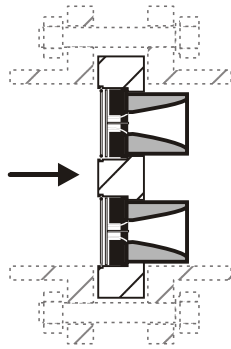

LI-Одиночный

LI-Мульти

DN80 ÷ DN125

DN150 ÷ DN600

WAFER
ENTREBRIDASВнутренний фланец
ENTREBRIDAS

Код	Ø		Qn		Евро
	mm	дюйм	m³/h	l/s	
LIAM05D080GF	80	3"	18.0	5.0	
LIAM06D080GF	80	3"	21.6	6.0	
LIAM10D080GF	80	3"	36.0	10.0	
LIAM12D080GF	80	3"	43.2	12.0	
LIAM05D100GF	100	4"	18.0	5.0	
LIAM06D100GF	100	4"	21.6	6.0	
LIAM10D100GF	100	4"	36.0	10.0	
LIAM12D100GF	100	4"	43.2	12.0	
LIAM05D125GF	125	5"	18.0	5.0	
LIAM06D125GF	125	5"	21.6	6.0	
LIAM10D125GF	125	5"	36.0	10.0	
LIAM12D125GF	125	5"	43.2	12.0	
LIAM15D150GF	150	6"	54.0	15.0	
LIAM20D150GF	150	6"	72.0	20.0	
LIAM25D150GF	150	6"	90.0	25.0	
LIAM30D150GF	150	6"	108.0	30.0	
LIAM35D150GF	150	6"	126.0	35.0	
LIAM20D200GF	200	8"	72.0	20.0	
LIAM25D200GF	200	8"	90.0	25.0	
LIAM30D200GF	200	8"	108.0	30.0	
LIAM35D200GF	200	8"	126.0	35.0	
LIAM40D200GF	200	8"	144.0	40.0	
LIAM45D200GF	200	8"	162.0	45.0	
LIAM30D250GF	250	10"	108.0	30.0	
LIAM35D250GF	250	10"	126.0	35.0	
LIAM40D250GF	250	10"	144.0	40.0	
LIAM45D250GF	250	10"	162.0	45.0	
LIAM50D250GF	250	10"	180.0	50.0	
LIAM55D250GF	250	10"	198.0	55.0	
LIAM60D250GF	250	10"	216.0	60.0	
Ø 300-350-400-500-600 (12"-14"-16"-20"-24")					

Запчасти / Refill Parts / Piezas de Repuestos / Pièces de Réchange

LI-KIT

Модель	Тип / Type / Tipo / Type		Код	Евро
LI-KIT	набор внутренних запчастей / Internal parts kit Juego de partes internas / Kit composants	Qn = 5 l/s	RLIKIT0000005	
		Qn = 6 l/s	RLIKIT0000006	
		Qn = 10 l/s	RLIKIT0000010	
		Qn = 12 l/s	RLIKIT0000012	